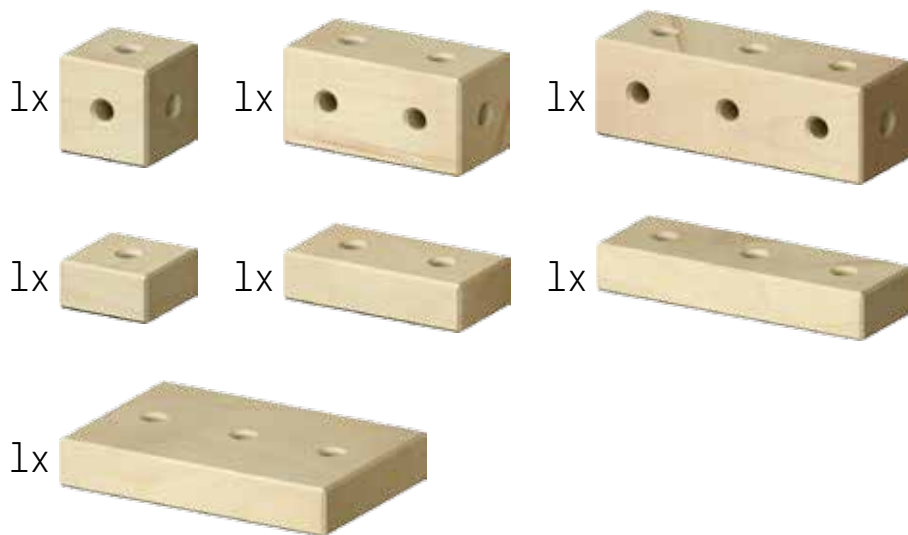

МАСТЕРЁНОК

Бук М2

3+ 65

Сделано в России

Натуральное дерево

wooden-games.ru

001

Уровень ■ □ □ □ □