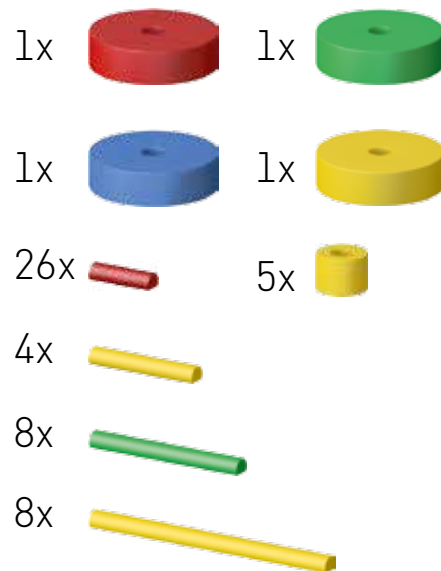

МАСТЕРЁНОК

Бук М2

3+ 65

Сделано в России

Натуральное дерево

wooden-games.ru

001

Уровень ■ □ □ □ □