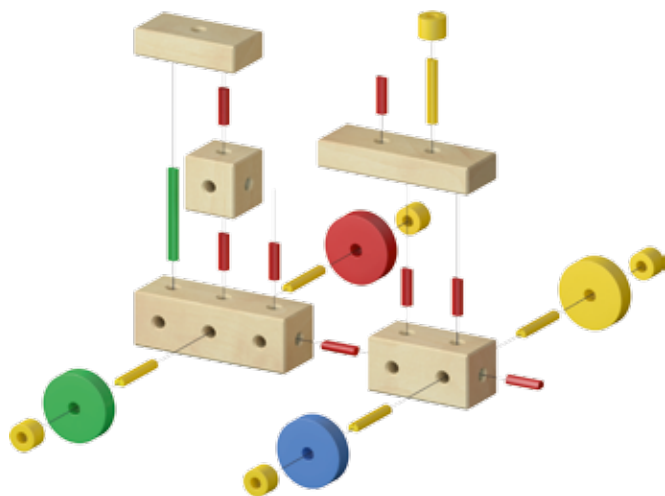

15

МИН

110

Уровень ■ ■

3+

x28

15

МИН