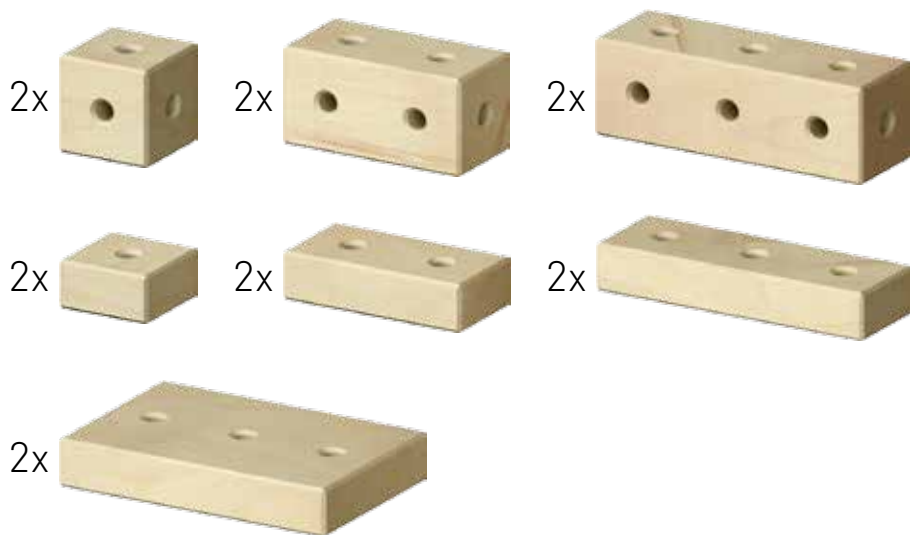

МАСТЕРЁНОК

Бук М3

3+ 102

Сделано в России

Натуральное дерево

wooden-games.ru

001

Уровень ■ □ □ □ □