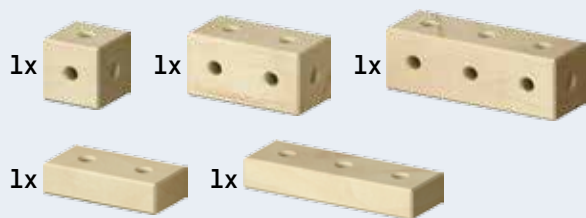

15

МИН

110

Уровень ■ ■

3+

x28

15

МИН